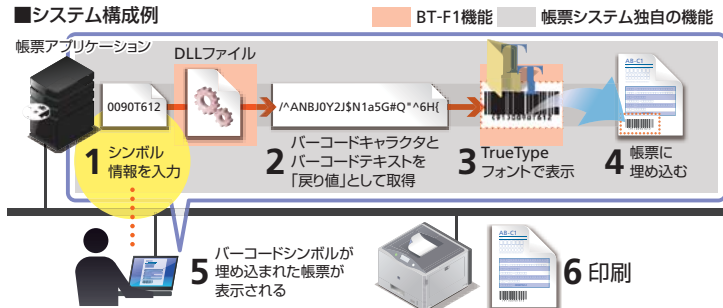

キヤノン製プリンターでの印刷に最適化された TrueTypeフォント一次元バーコード

「バーコード TrueType フォント BT-F1」は、SateraレーザービームプリンターやimageRUNNERで高精度なバーコード印刷を実現するためのアウトラインフォントです。小売業などで幅広く使用されている「JANコード」や、各種業界で最も導入の進んでいる「GS1-128(EAN-128)」まで、現在日本で使用されているほぼ全ての一次元バーコードがSateraレーザービームプリンターやimageRUNNERで印刷可能になります。
「GS1-128(EAN-128)」「JANコード」「CODE39」「NW-7」「郵便カスタム」「標準料金代理収納用GS1-128」の6つのバーコードと「OCR-B」をTrueTypeフォントで提供することにより、様々なアプリケーション上でフォントとして使用することができます。

バーコード TrueType フォント BT-F1

キヤノン製プリンターでの印刷に最適化された TrueTypeフォント

一般的なオフィスアプリケーションでの利用から、大規模な企業システムへの組み込みまで、幅広い環境に柔軟に対応できます。

既存システム組み込み用ライブラリをDLLで同梱

元の数値データから、チェックデジットなどの計算、変換処理を行い、専用TrueTypeフォントでの表示を可能とするDLLを用意。32ビット64ビットに対応しており、システム組み込みに役立ちます。

※CODE39/NW-7/OCR-BはDLLを使用せず、アプリケーション上でフォントを指定するのみの操作でシンボル表示可能です

■DLLをExcelやAccessでマクロを使って呼び出す

■システム構成例

組み込み用に各種サンプルコードを用意

下記に対応したサンプルコードを収録

Excel	Excel VBA 2003/2007/2010
Access	Access 2003/2007/2010
VB6.0	Visual Basic 6.0
VC6.0	Visual C++ 6.0
VB.net	Visual Basic 2005/2008/2010/2012
VC++	Visual C++ 2005/2008/2010/2012
VC#.net	Visual C# 2005/2008/2010/2012